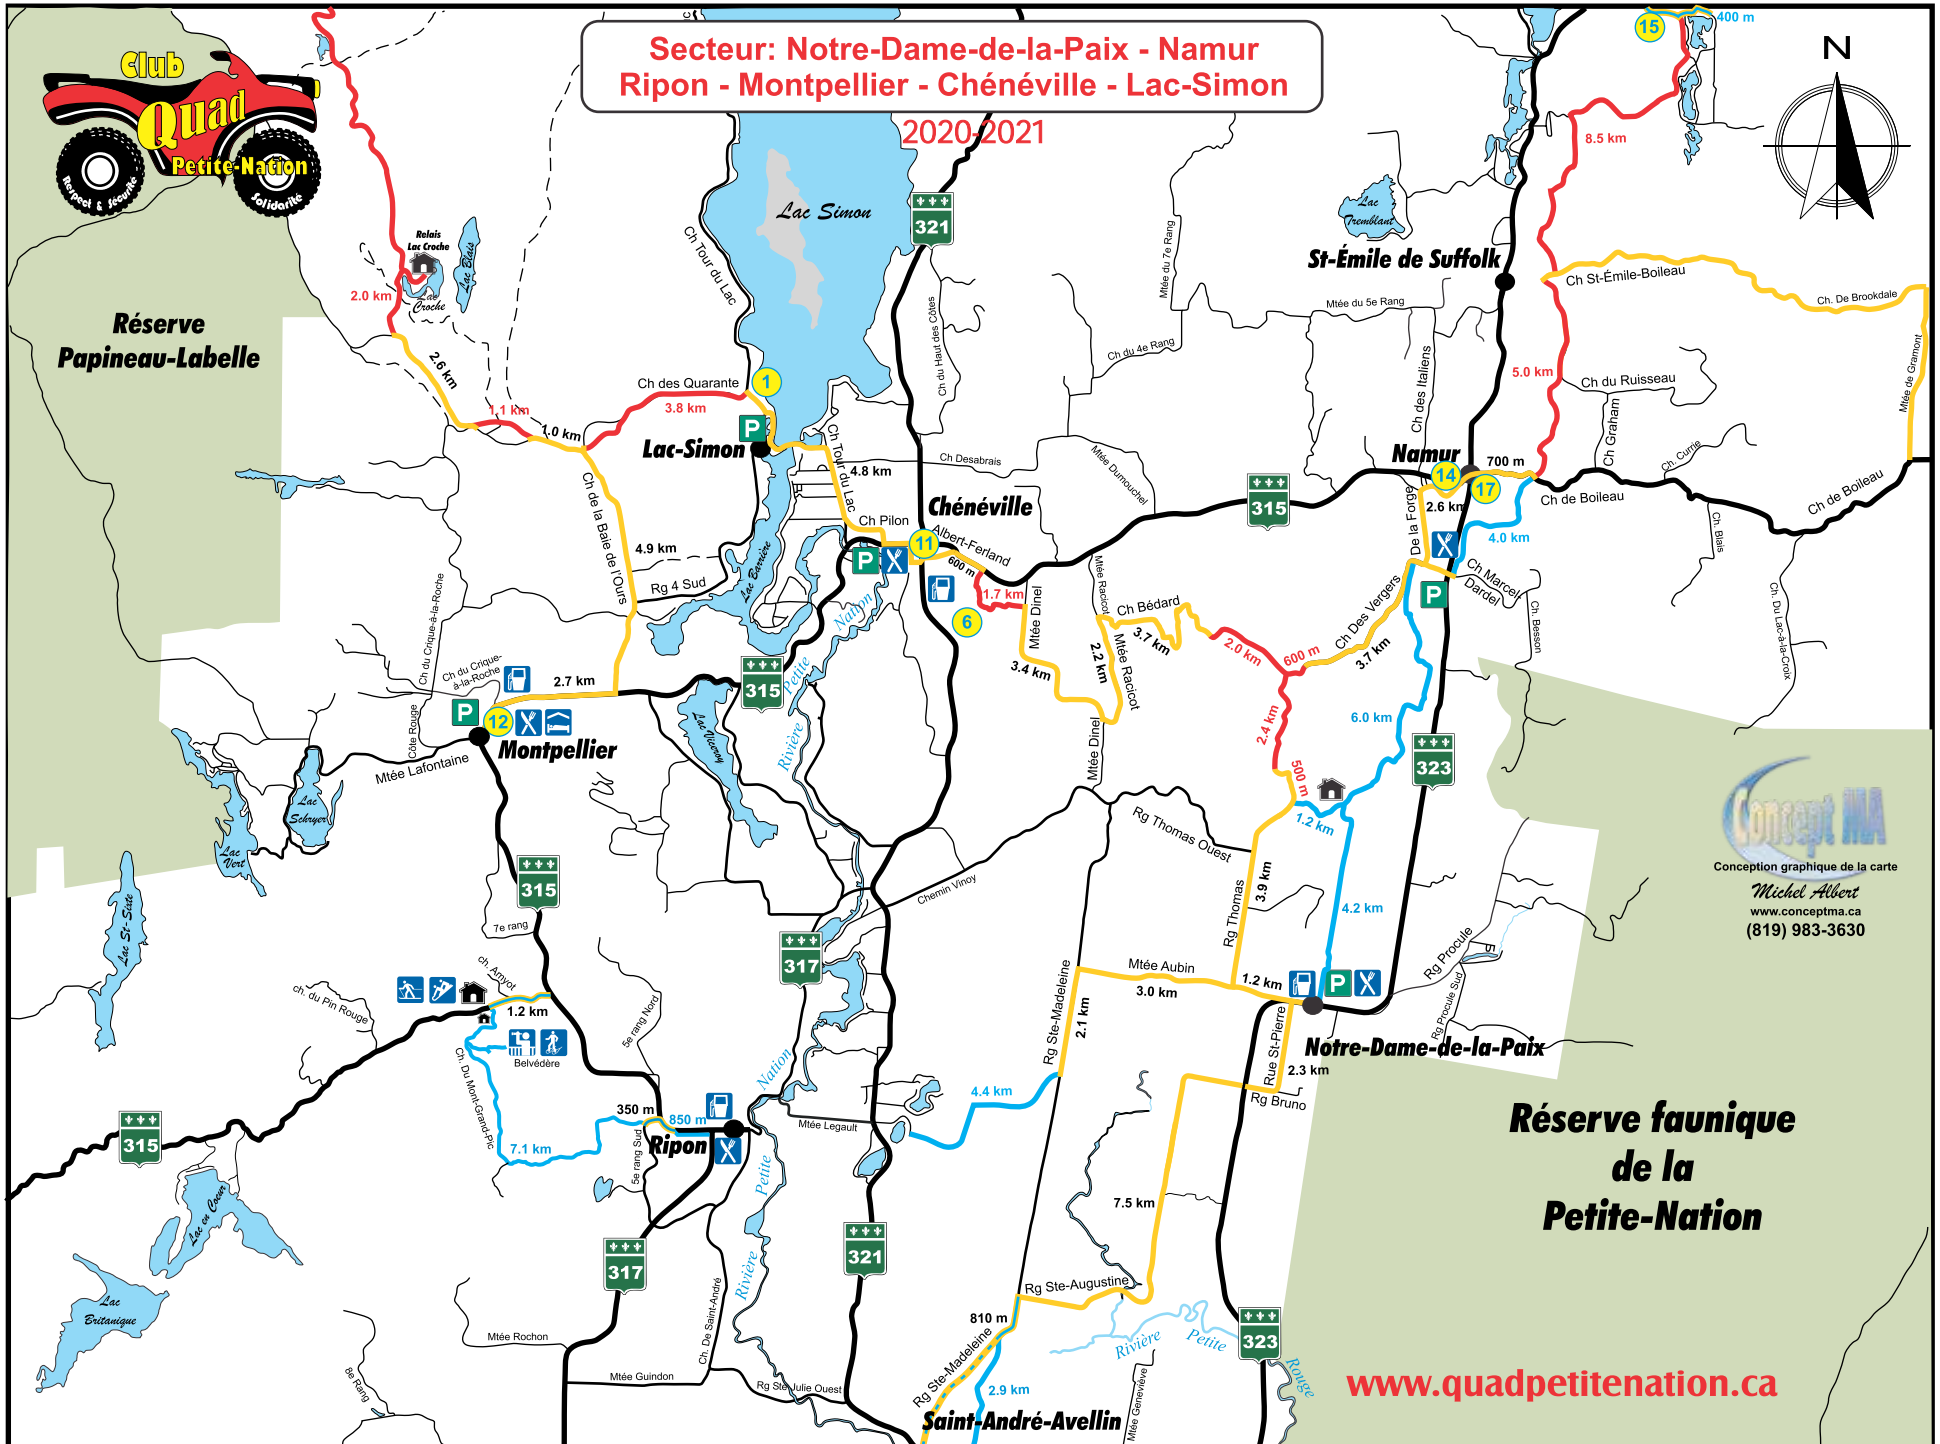

**Secteur: Notre-Dame-de-la-Paix - Namur
Ripon - Montpellier - Chénéville - Lac-Simon**

2020-2021

Conception graphique de la carte
Michel Albert
www.conceptma.ca
(819) 983-3630

**Réserve faunique
de la
Petite-Nation**

www.quadpetitenation.ca